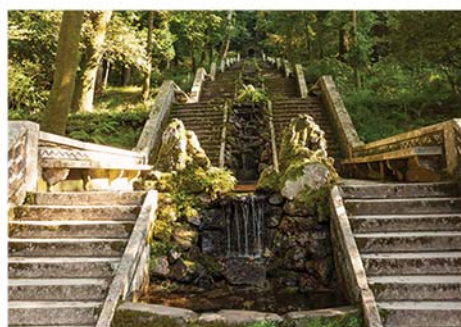

## Programa

O GRANDE HOTEL DE LUSO está situado na encosta da Serra do Buçaco, berço da Mata Nacional do Buçaco, símbolo nacional de pureza, frescura e biodiversidade. Usufrua dos benefícios da natureza e das propriedades medicinais das Águas Termais do Luso num reencontro pleno consigo mesmo. Este programa reúne um conjunto de momentos, terapias e serviços que servirão de ponto de partida para um processo de autoconhecimento, aprimoramento de corpo e mente, reequilíbrio e contemplação da «terra do ouro e do verde».

## Shinrin-Yoku

Em português, **banho de floresta**, surge no Japão no século passado e é uma proposta terapêutica que oferece, através de uma experiência de conexão com a natureza, uma via de medicina preventiva com contributos demonstrados na **melhoria da concentração** e imunidade, bem como na **diminuição do stress** e da tensão arterial. O programa **LUSO ORIENTE** permite que usufrua desta experiência meditativa, de foco e imersão.